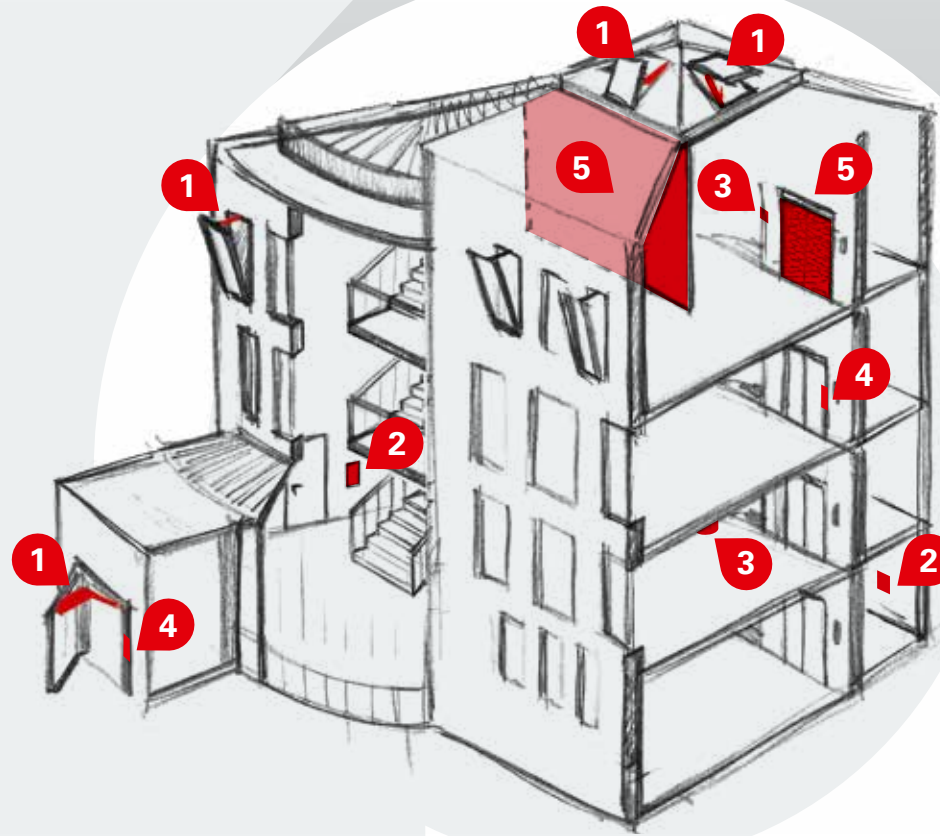

您的安全

电动开窗机
各式各样的电动开窗机和支架，可灵活用于所有类型的窗户

控制面板
发生火灾时监控，触发和控制烟雾通风的中央部件。

触发条件
手动和自动触发着火时激活面板。

配件
集成式安装技术可安全锁定窗户和其他建筑物的开口。

烟幕和防火幕
具有不同分类和应用领域的多种产品。

全方位保护 SIMON PROtec提供

西蒙计算工具

您的窗户及西蒙产品计算工具：
如您需要计算相应的参数及查询相应的产品，请点击以下网址：

www.simon-protec.com/products/calculator

全球项目案例

联邦塔 俄罗斯莫斯科

带豪华酒店的办公大楼
在莫斯科的商业区
自然烟通风
折叠臂² - 力量与风格

李谷赛车场 伦敦，英国

2012 年夏季奥运会赛车场

自然通风
链式电动开窗机-可以在多种类型的窗户上灵活使用。